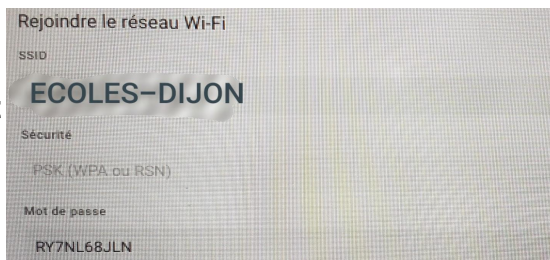

Champs Perdrix

Ajouter un compte sur un Chromebook

1 cliquer en bas
à gauche

2 choisir le wifi
et saisir le mot
de passe :

RY7NL68JLN

3 Saisir cet
identifiant
chpa01

4 Saisir ce mot
de passe :

chpdijon
puis
suivez les
indications