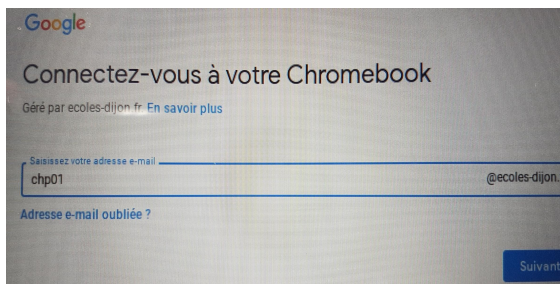

Champs Perdrix

Ajouter un compte sur un Chromebook

1 cliquer en bas
à gauche

2 choisir le wifi
et saisir le mot
de passe :

RY7NL68JLN

3 Saisir cet
identifiant
chpa01

4 Saisir ce mot
de passe :

chpdijon
puis
suivez les
indications