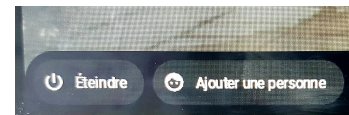

Buffon

Ajouter un compte sur un Chromebook

1 cliquer en bas
à gauche