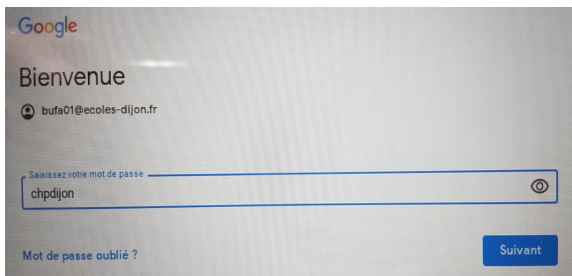

Champs Perdrix

Ajouter un compte sur un Chromebook

1 cliquer en bas
à gauche

2 choisir le wifi
et saisir le mot
de passe :

RY7NL68JLN

3 Saisir cet
identifiant
chpa01

4 Saisir ce mot
de passe :

chpdijon
puis
suivez les
indications