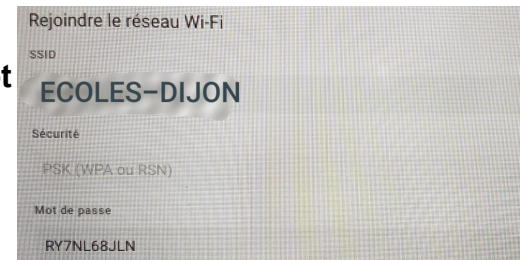

Champs Perdrix

Ajouter un compte sur un Chromebook

1 cliquer en bas
à gauche

2 choisir le wifi
et saisir le mot
de passe :

RY7NL68JLN

3 Saisir cet
identifiant
chpa01

4 Saisir ce mot
de passe :

chpdijon
puis
suivez les
indications

Buffon

Ajouter un compte sur un Chromebook

1 cliquer en bas
à gauche

2 choisir le wifi
et saisir le mot
de passe :

RY7NL68JLN

3 Saisir cet
identifiant
bufa01

4 Saisir ce mot
de passe :
bufdijon
puis
suivez les
indications