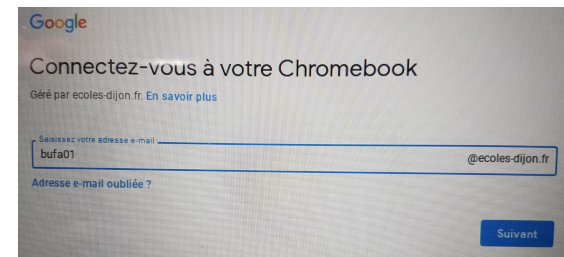

Champs Perdrix

Ajouter un compte sur un Chromebook

1 cliquer en bas
à gauche

2 choisir le wifi
et saisir le mot
de passe :

RY7NL68JLN

3 Saisir cet
identifiant
chpa01

4 Saisir ce mot
de passe :

chpdijon
puis
suivez les
indications

Buffon

Ajouter un compte sur un Chromebook

1 cliquer en bas
à gauche

2 choisir le wifi
et saisir le mot
de passe :

RY7NL68JLN

3 Saisir cet
identifiant
bufa01

4 Saisir ce mot
de passe :
bufdijon
puis
suivez les
indications